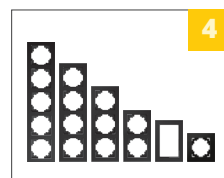

GFR00-7003-05M/49602

GFR00-7004-05M/49603

GFR00-7005-05M/49604

О продукте:

Стеклянные рамки серии Катрин - это образец элегантного стиля, который подойдет каждому покупателю. В сочетании с механизмами Катрин они могут украсить интерьеры различных стилей, начиная от классики и заканчивая лофт.

2
рамка (толщина
стекла 3 мм)

3
пластиковая подложка
выполнена в цвет
основного стекла

4
от 1 до 5 постов

5
возможность установить
вертикально или
горизонтально

Модель	GFR00-7001-01M	GFR00-7001-05M	GFR00-7002-01M	GFR00-7002-05M	GFR00-7003-03M	GFR00-7003-05M	GFR00-7004-03M	GFR00-7004-05M	GFR00-7005-03M	GFR00-7005-05M	GFR00-7012-03M	GFR00-7012-05M
Артикул	○ 49594	● 49600	○ 49595	● 49601	○ 49596	● 49602	○ 49597	● 49603	○ 49598	● 49604	○ 49599	● 49605
Кол-во мест	1-местная		2-местная		3-местная		4-местная		5-местная		2-местная (без переключки)	