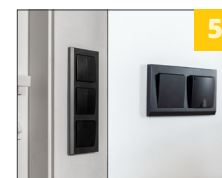

5
возможность установить
вертикально или
горизонтально

Модель	GFR00-7001-01M	GFR00-7001-05M	GFR00-7002-01M	GFR00-7002-05M	GFR00-7003-03M	GFR00-7003-05M	GFR00-7004-03M	GFR00-7004-05M	GFR00-7005-03M	GFR00-7005-05M	GFR00-7012-03M	GFR00-7012-05M
Артикул	○ 49594	● 49600	○ 49595	● 49601	○ 49596	● 49602	○ 49597	● 49603	○ 49598	● 49604	○ 49599	● 49605
Кол-во мест	1-местная		2-местная		3-местная		4-местная		5-местная		2-местная (без переключки)